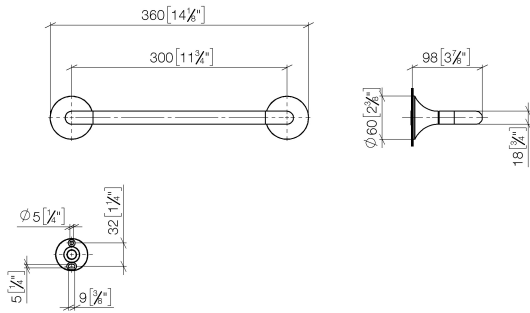

83 030 809

- entraxe 300 mm
- largeur 360 mm
- hauteur 60 mm
- rosace Ø 60 mm
- saillie 98 mm

	Chrome	83 030 809-00
	Platine brossé	83 030 809-06
	Platine	83 030 809-08
	Dark Chrome	83 030 809-19
	Laiton brossé (Or 23cts)	83 030 809-28
	Bronze brossé	83 030 809-42
	Champagne brossé (Or 22cts)	83 030 809-46
	Champagne (Or 22cts)	83 030 809-47
	Dark Platinum brossé	83 030 809-99

83 030 809

mm [inches]

83 030 809

Les pièces pour les autres finitions peuvent être trouvées ici : Platine brossé

Liste des pièces de rechange

N°	Article Numéro	Désignation	Fréquence de montage	Délai de livraison
1	05 30 31 025 00 90	set de fixation	1	2