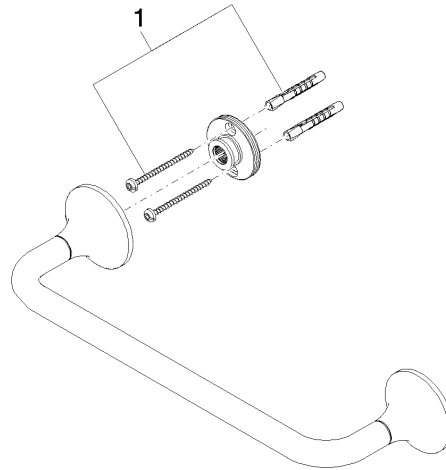

83 030 809

- entraxe 300 mm
- largeur 360 mm
- hauteur 60 mm
- rosace Ø 60 mm
- saillie 98 mm

	Chrome	83 030 809-00
	Platine brossé	83 030 809-06
	Platine	83 030 809-08
	Dark Chrome	83 030 809-19
	Laiton brossé (Or 23cts)	83 030 809-28
	Bronze brossé	83 030 809-42
	Champagne brossé (Or 22cts)	83 030 809-46
	Champagne (Or 22cts)	83 030 809-47
	Dark Platinum brossé	83 030 809-99

83 030 809

mm [inches]

83 030 809

Les pièces pour les autres finitions peuvent être trouvées ici : Platine brossé

Liste des pièces de rechange

N°	Article Numéro	Désignation	Fréquence de montage	Délai de livraison
1	05 30 31 025 00 90	set de fixation	1	2